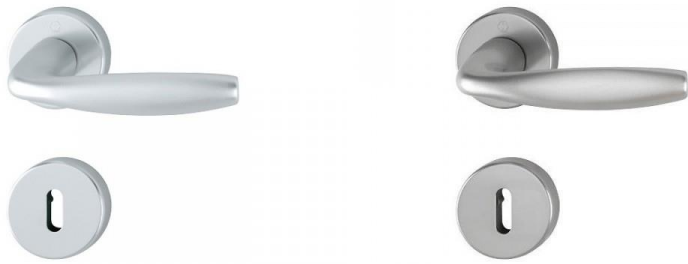

*Модел 102 – цвят инокс*

*Модел 104 – цвят инокс*

*Модел 131 – цвят инокс*

*Модел 155 – цвят хром + сатениран никел*

*Модел Мареа – цвят сатенирам хром*

*Модел Мира – цвят сатенирам хром / месинг*

*Модел 101 – цвят инокс*

*Модел 116 – цвят хром + сатениран никел*

*Модел Нью Йорк – цвят сребро/инокс*

*Модел Корса – цвят бял/черен мат*

*Модел Пура – цвят бял/черен мат*

*Модел Куатро – цвят сребро/графитен месинг/черен мат*